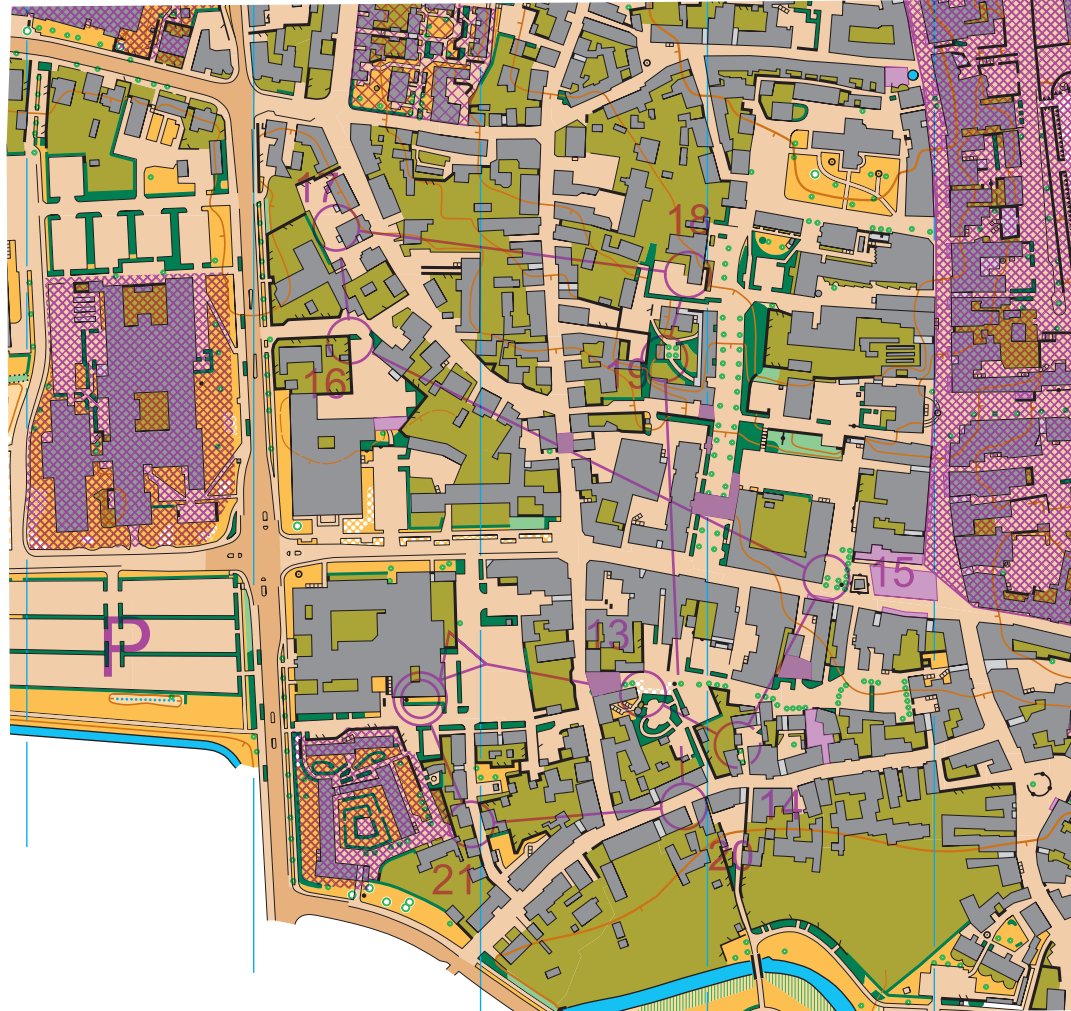

Aabenraa | 1:4000 | e2,5m

H 2.část		2,1 km		
▷		🌀		┆
13	43	⊗		┆
14	44	▨		┆
15	45	↖	↑	
16	46	▨		┆
17	47	■		┆
18	48	⊗		┆
19	49	▨		┆
20	50	■		┆
21	42	▨		┆

70 m
